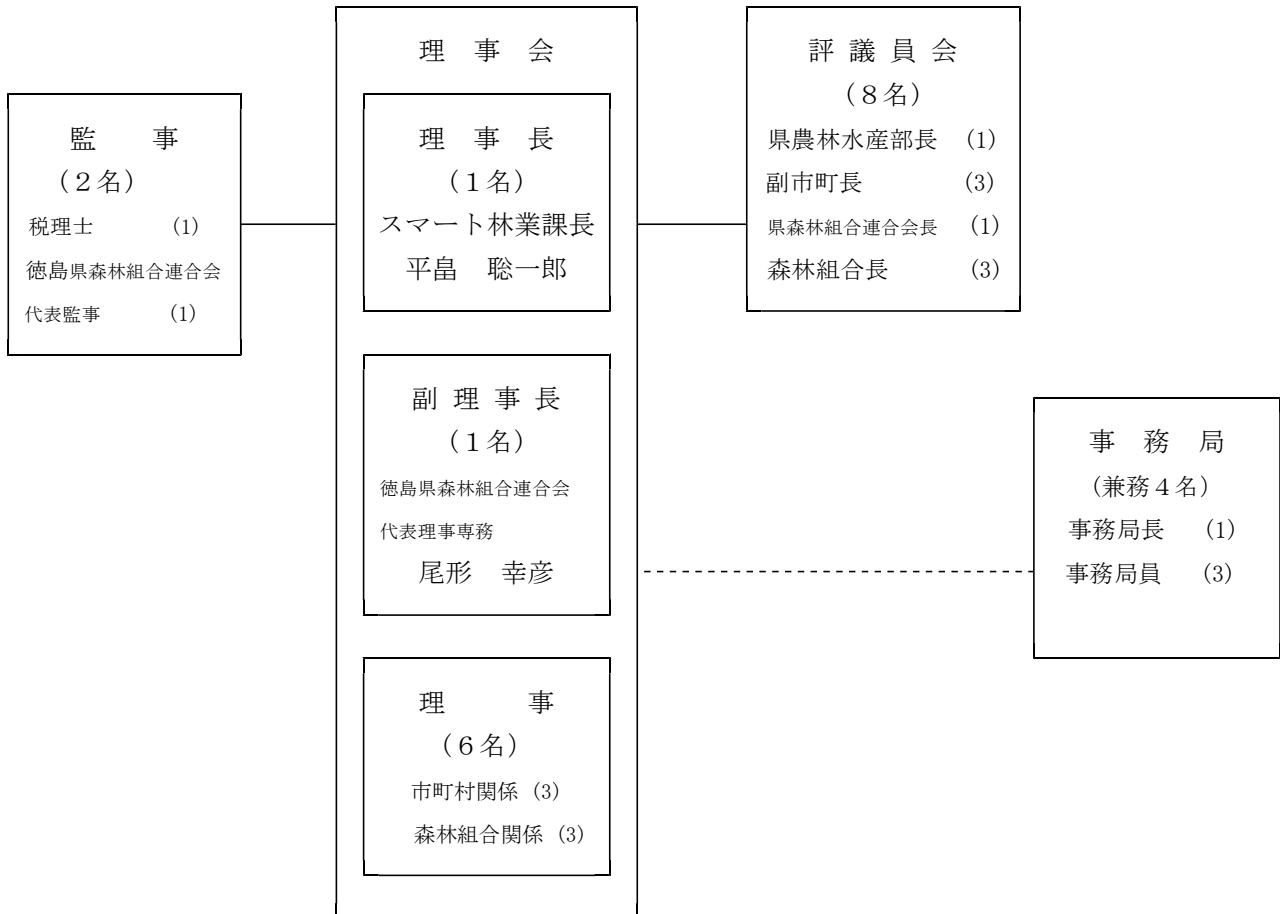

(公財)徳島県林業労働力確保支援センター 組織図

令和5年7月1日 現在